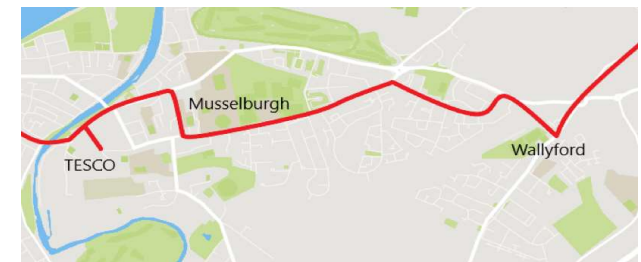

118 - Port Seton to Fort Kinnaird via Musselburgh, Edinburgh College & ASDA

	Monday to Friday						
East Lothian Community Hospital	0745	-	-	-	-	-	-
Longniddry - Railway station	0754	-	-	-	-	-	-
Blindwells	0800	-	-	-	-	-	-
Port Seton - Alder Road	0803	-	-	-	-	-	-
Seton Sands - Park Entrance	-	0853	0943	1043	1143	1243	1353
Port Seton - Post Office	0808	0855	0945	1045	1145	1245	1355
Preston Lodge High School	0815	-	-	-	-	-	-
Prestonpans - High Street (Lidl)	0818	0859	0949	1049	1149	1249	1359
Prestonpans - Post Office / Ayres Wynd	0821	0901	0951	1051	1151	1251	1401
Wallyford - Belmont Garage	0826	0906	0956	1056	1156	1256	1406
MacBeth Moir Road	0828	0908	0958	1058	1158	1258	1408
Pinkie Mains	0831	0911	1001	1101	1201	1301	1411
Musselburgh High St - Bus Stop D	0837	0917	1007	1107	1207	1307	1417
Musselburgh - Tesco / Primary Care Centre	0839	0919	1009	1109	1209	1309	1419
Olivebank Retail Park / LIDL	0842	0922	1012	1112	1212	1312	1422
Milton Road East - at Edinburgh College	0846	0926	1016	1116	1216	1316	1426
ASDA The Jewel - Bus Stop 1	0849	0929	1019	1119	1219	1319	1429
Fort Kinnaird - Bus Stop 2	0854	0934	1024	1124	1224	1324	1434

Saturday				
0840	-	-	-	-
0849	-	-	-	-
0851	-	-	-	-
-	1043	1243	1453	-
0855	1045	1245	1455	-
-	-	-	-	-
0859	1049	1249	1459	-
0901	1051	1251	1501	-
0906	1056	1256	1506	-
0908	1058	1258	1508	-
0911	1101	1301	1511	-
0917	1107	1307	1517	-
0919	1109	1309	1519	-
0922	1112	1312	1522	-
0926	1116	1316	1526	-
0929	1119	1319	1529	-
0934	1124	1324	1534	-